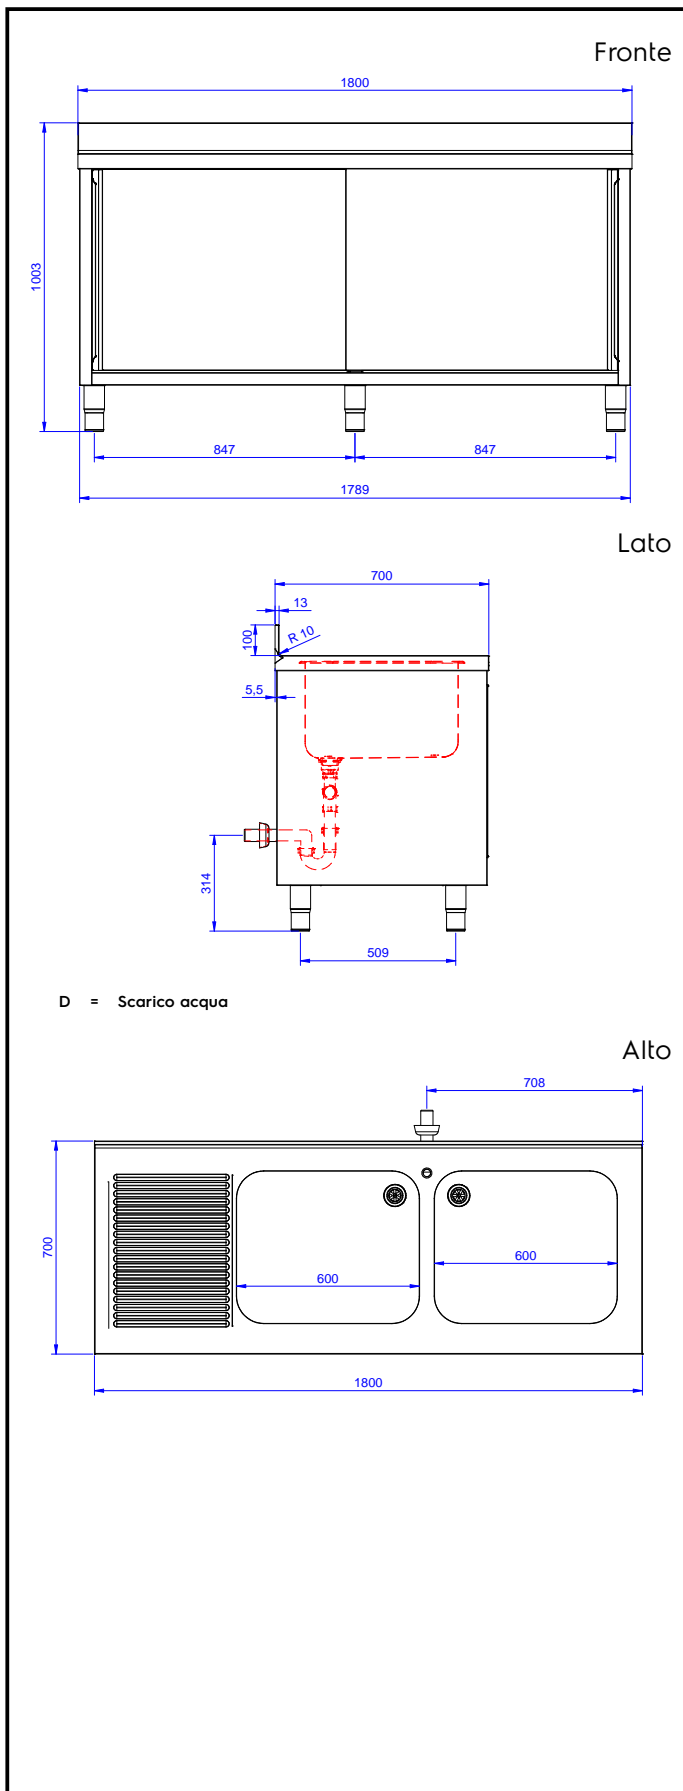

Lavatoio armadiato con 2
vasche 600x500 mm,
gocciolatoio sinistro e 2
porte scorrevoli, da 1800
mm

Descrizione

Articolo N° _____

Lavatoio in acciaio inox AISI 304 con piano di lavoro da 50 mm e spessore 10/10. Insonorizzato con piega salvamani sui bordi e dotato di involucro perimetrale ed angoli saldati. Porte scorrevoli fonoassorbenti. Piedini regolabili in altezza. Alzatina paraspruzzi posteriore con raggiatura 10 mm, altezza 100 mm e spessore 13 mm. Due vasche da 600x500xh300 mm dotate di tubo troppopieno e piletta di scarico da 2". Gocciolatoio stampato posizionato sulla parte sinistra.

Caratteristiche e benefici

- Solidità, stabilità e affidabilità del tavolo accuratamente testate.

Costruzione

- Struttura completamente in acciaio inox con telaio saldato per conferire massima stabilità al tavolo.
- Miglior accesso al vano grazie alla presenza, per tutte le lunghezze, di solo due porte.
- Pannelli laterali e suola rinforzata in acciaio inox AISI 304.
- Piedini in acciaio inox AISI 304 di 200 mm di altezza e 54 mm di diametro, regolabili: -50/+30 mm.
- Porte fonoassorbenti e scorrevoli su guide poste all'interno della cornice del mobile.
- Gocciolatoio incluso.
- Alzatina di 100 mm con angolo arrotondato di 10 mm e 13 mm di profondità, progettata per essere usata contro la parete.
- Piano di lavoro in acciaio 10/10 AISI 304 di 50 mm di spessore con piega salvamani sui bordi.
- Sono disponibili diversi tipi di rubinetti per soddisfare ogni esigenza.

Approvazione: _____

Scarico

Posizione scarico: Sx

Informazioni chiave

Larghezza armadio:	1745 mm
Profondità armadio:	645 mm
Altezza armadietto:	380 mm
Dimensioni esterne, larghezza:	1800 mm
Dimensioni esterne, profondità:	700 mm
Dimensioni esterne, altezza:	1000 mm
Dimensione alzata, altezza:	100 mm
Dimensione alzata, profondità:	13 mm
Dimensione alzata, raggio:	R=10
Numero di vasche:	2
Dimensione vasca:	600x500xH300
Numero e tipologia di porte:	2 Scorrevole
Spessore piano di lavoro:	50 mm
Peso netto:	70 kg